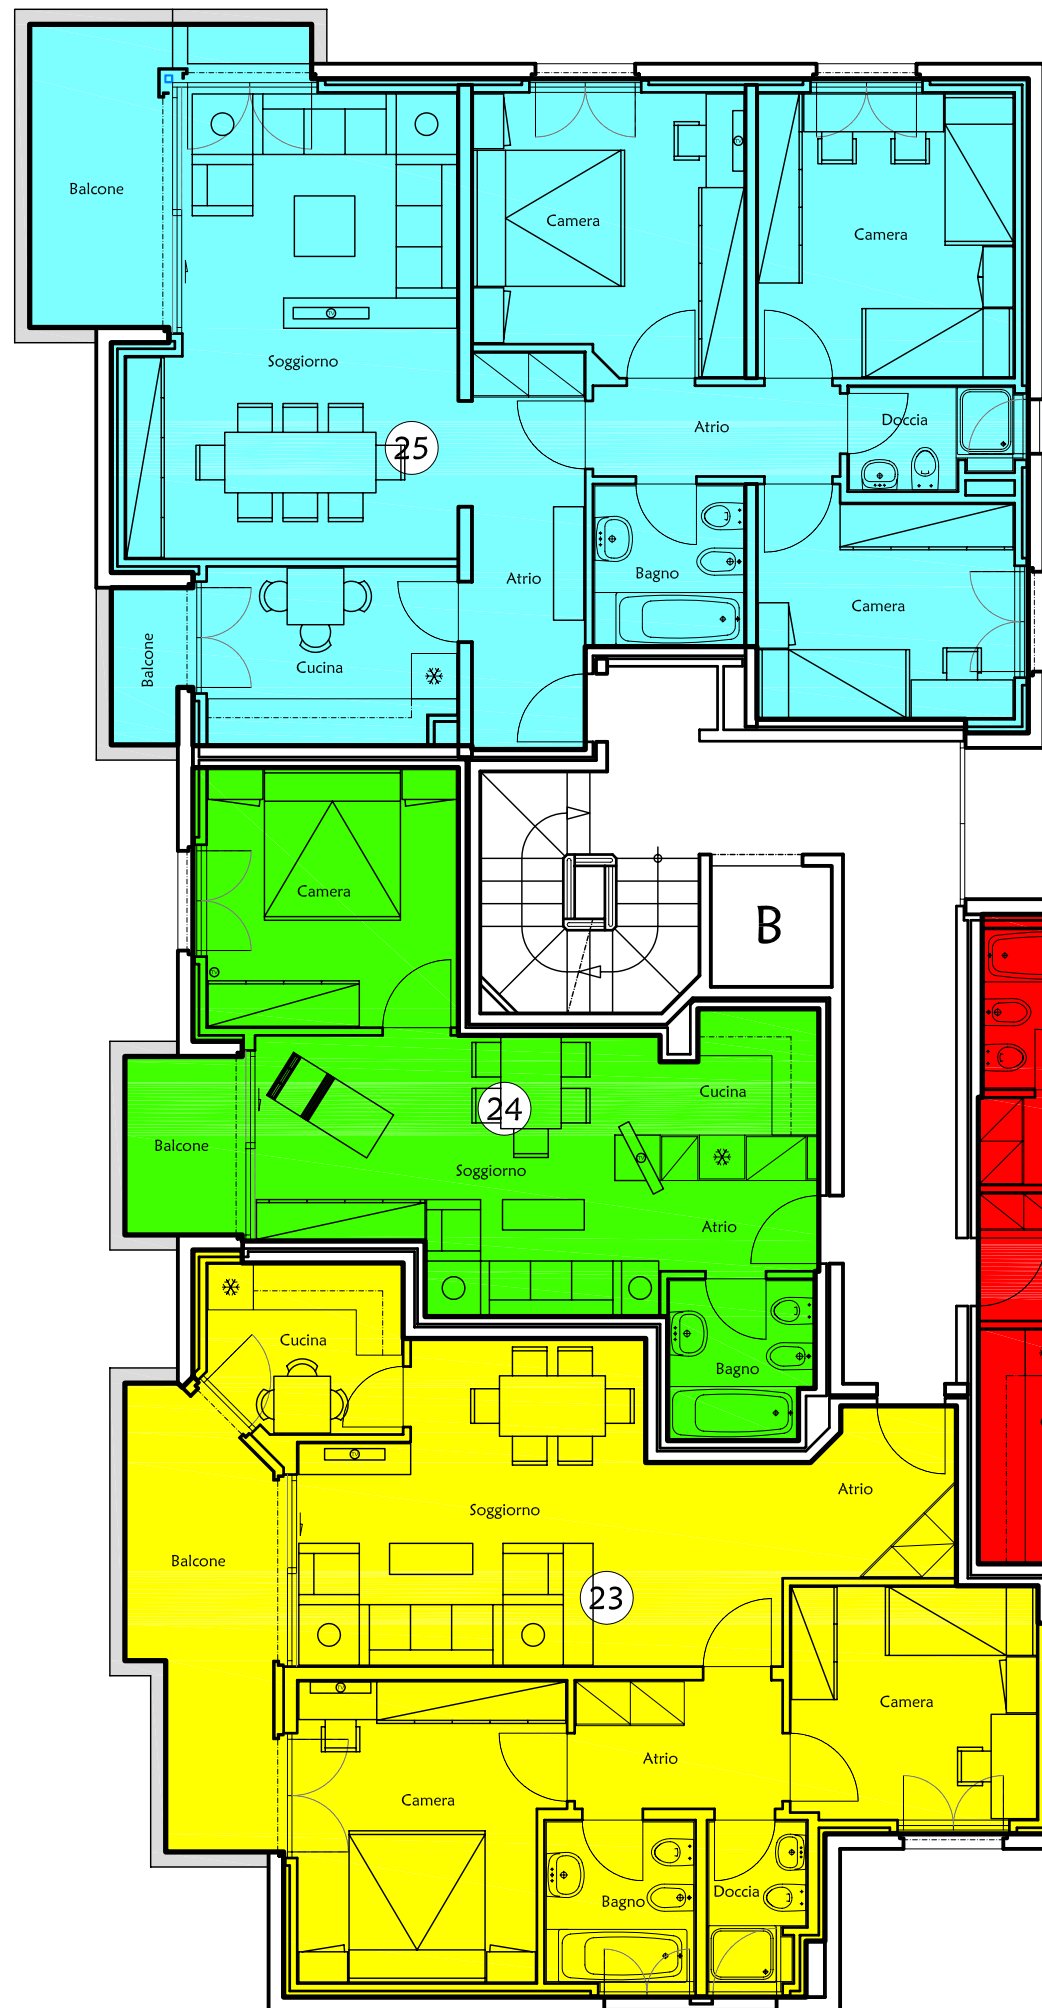

## Secondo piano - blocco B

scala 1:100  
Dis.: Aleksej-Aron Negri

Luglio 2008  
Mod.:

	ppp	mq. locale filo interno muro esterno	mq. terrazza	mq. giardino	mq. totali locale + terrazza 50% + giardino
Appartamento 4 1/2 locali	22	100.60	10.49		105.84
Appartamento 3 1/2 locali	23	76.32	11.00		81.82
Appartamento 2 locali	24	41.84	3.65		43.66
Appartamento 4 1/2 locali	25	97.94	10.73		103.30