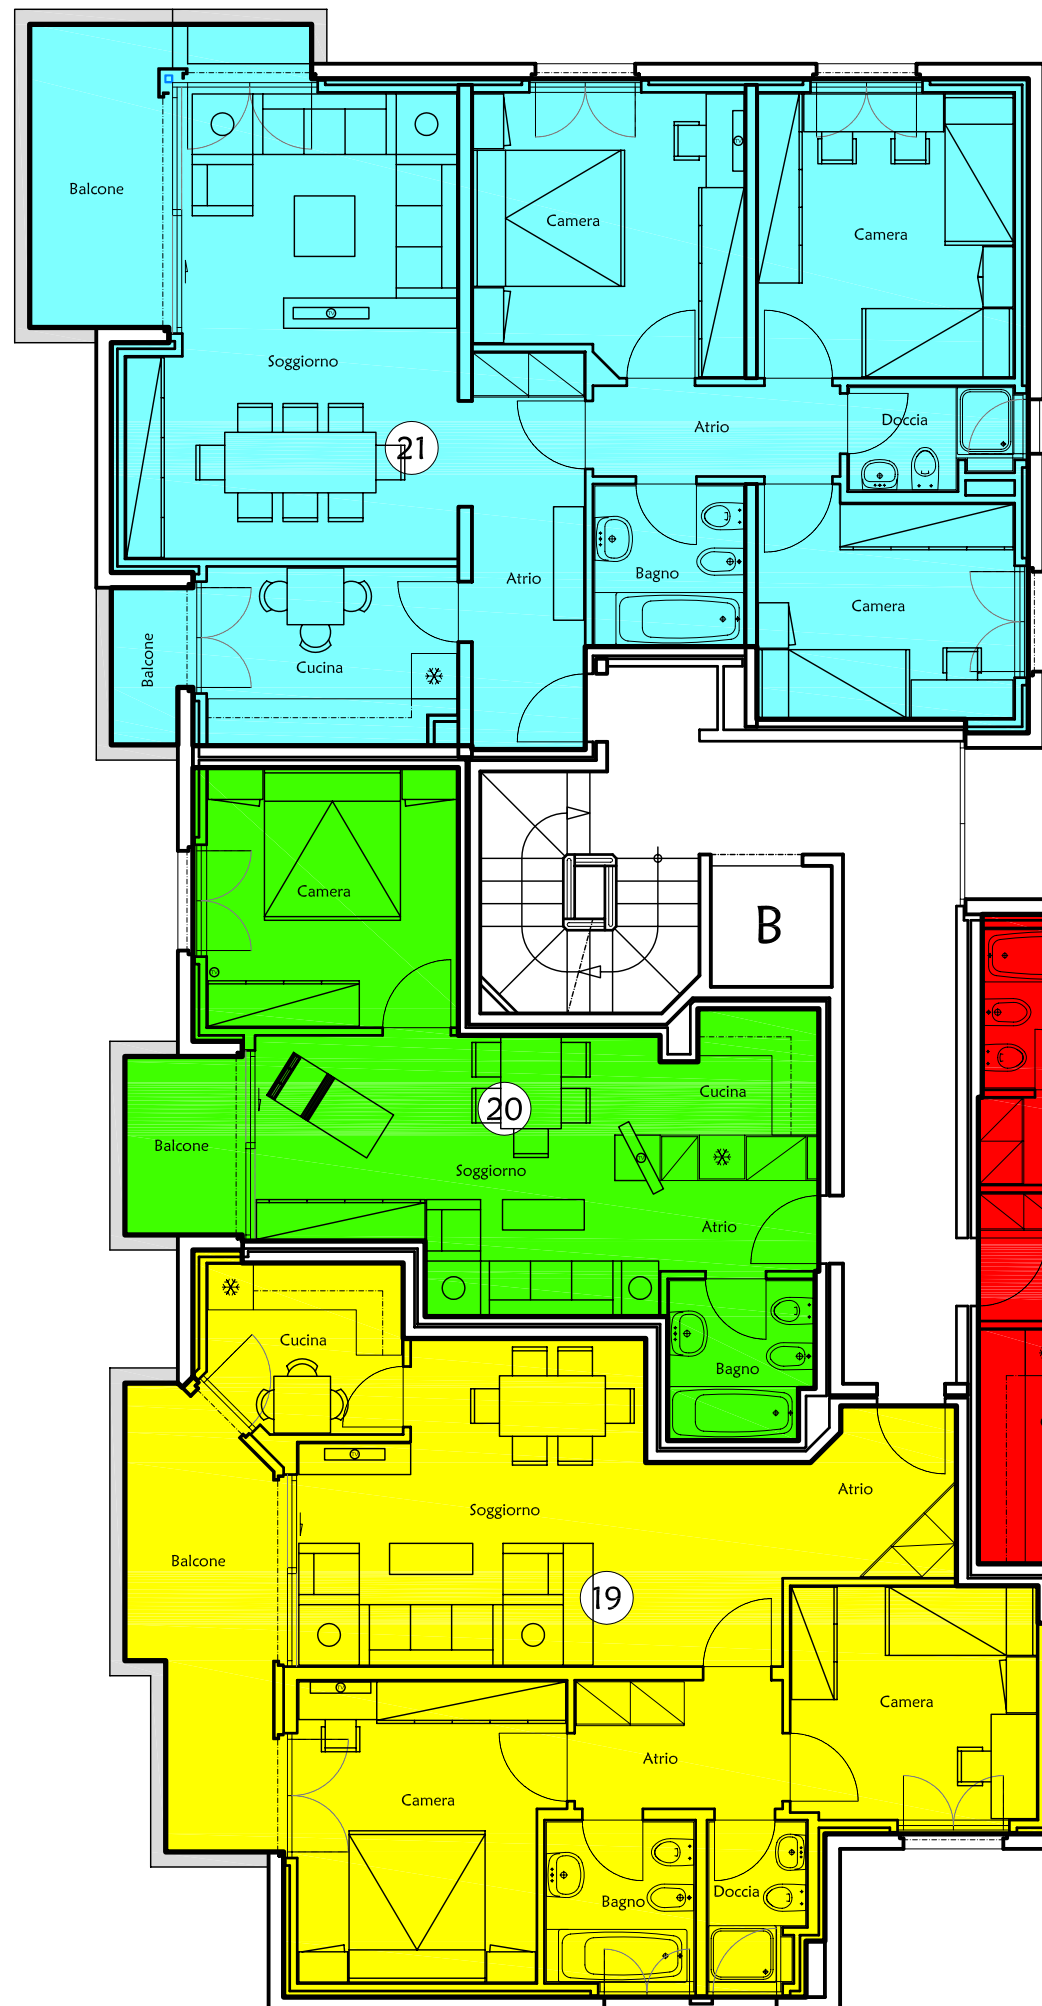

Primo piano - blocco B

scala 1:100
Dis.: Aleksej-Aron Negri

Luglio 2008
Mod.:

	ppp	mq. locale filo interno muro esterno	mq. terrazza	mq. giardino	mq. totali locale + terrazza 50% + giardino
Appartamento 4 1/2 locali	18	100.60	10.49		105.84
Appartamento 3 1/2 locali	19	76.32	11.00		81.82
Appartamento 2 locali	20	41.84	3.65		43.66
Appartamento 4 1/2 locali	21	97.94	10.73		103.30